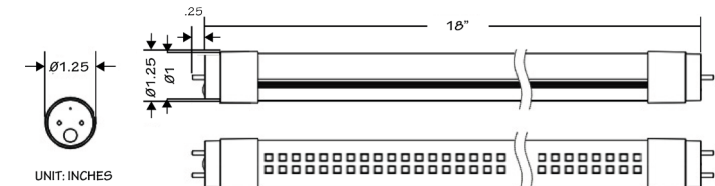

Electrical Optical Characteristics

Model	Length	Watts	Volts	Luminous Flux	Chip Type	Colors
EFL-T8-F15-CW	2'	7	24V DC	972lm	SMD3014	WW · NW · CW
EFL-T8-F15-NW	2'	7	24V DC	934lm	SMD3014	WW · NW · CW
EFL-T8-F15-WW	2'	7	24V DC	912lm	SMD3014	WW · NW · CW